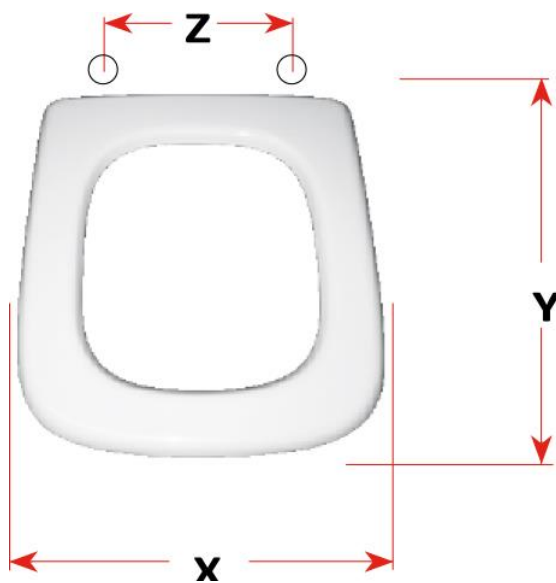

mybagnò

SCHEDA TECNICA

OCEANO

Cod. articolo: S439P01

Copriwater in resina poliesterè

X: 38,7

Y: 45,9

Z: 17,5