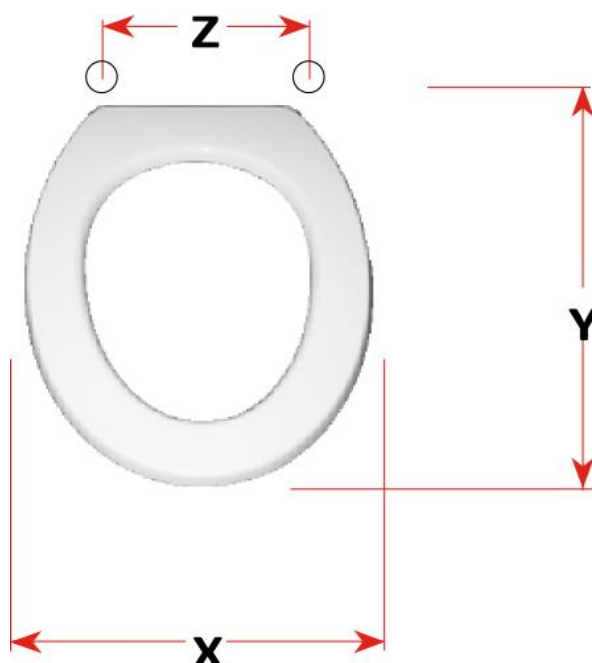

mybagno

SCHEDA TECNICA

ALFA

Cod. articolo: S425P32

Copriwater in resina poliestere

X: 34,4

Y: 41

Z: 10 - 20