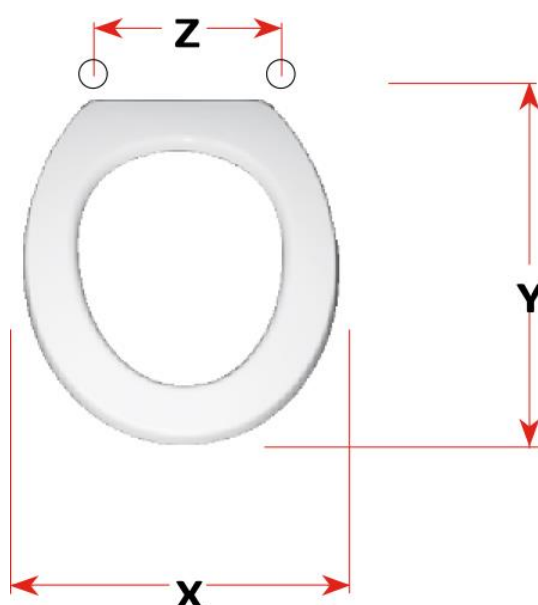

mybagno

SCHEDA TECNICA

MICHELANGELO

Cod. articolo: S425P31

Copriwater in resina poliestere

X: 34,4

Y: 41

Z: 10 – 20,1