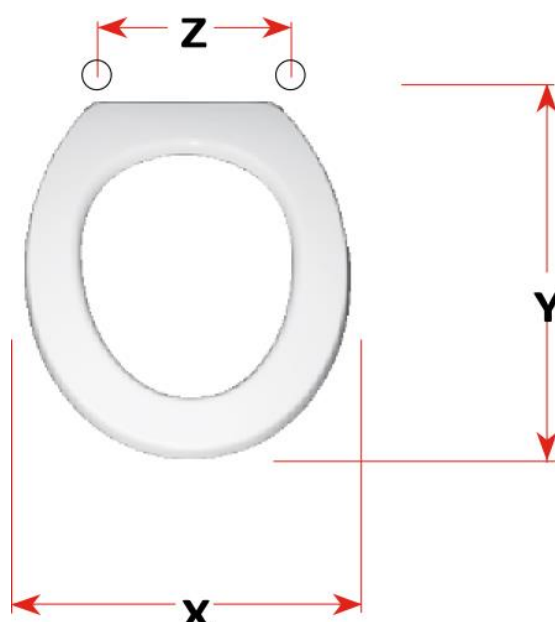

mybagno

SCHEDA TECNICA

FARNESE

Cod. articolo: S425P35

Copriwater in resina poliestere

X: 34,4

Y: 41

Z: 10 - 20