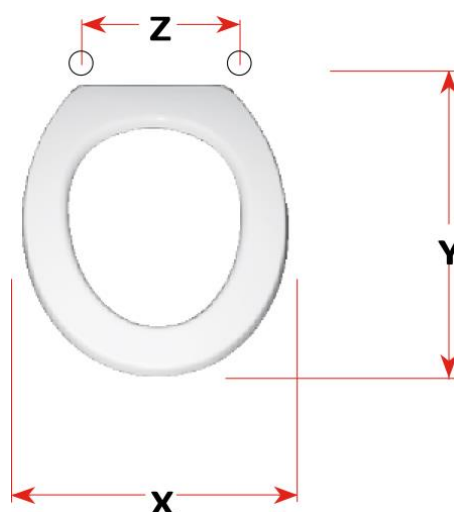

# mybagno

SCHEDA TECNICA

**LUNA**

**Cod. articolo: S425P22**

**Copriwater in resina poliestere**

**X: 34,4**

**Y: 41**

**Z: 10 - 20**