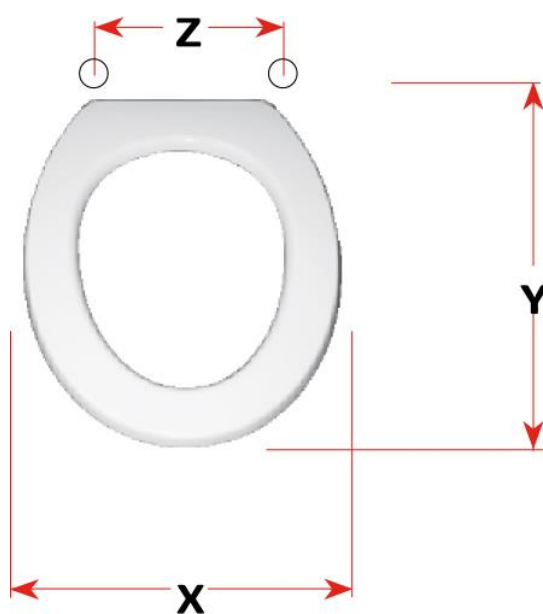

mybagno

SCHEDA TECNICA

ROMA/SMALL

Cod. articolo: S425P05

Copriwater in resina poliestere

X: 34,4

Y: 41

Z: 10 – 20,1