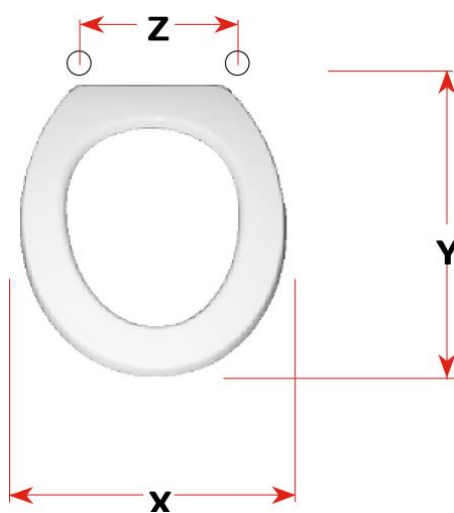

# mybagno

SCHEDA TECNICA

**LORD**

**Cod. articolo: S416P01**

**Copriwater in resina poliestere**

**X: 38,2**

**Y: 43,5**

**Z: 16,5**