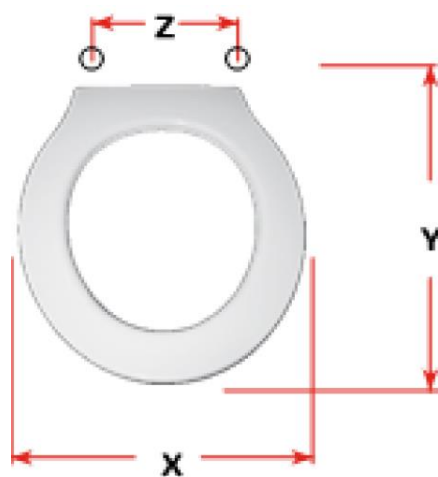

mybagno

SCHEMA TECNICA

PAESTUM

Cod. articolo: S447P07

Copriwater in resina poliestere

X: 36,8

Y: 41,3

Z: 15,5