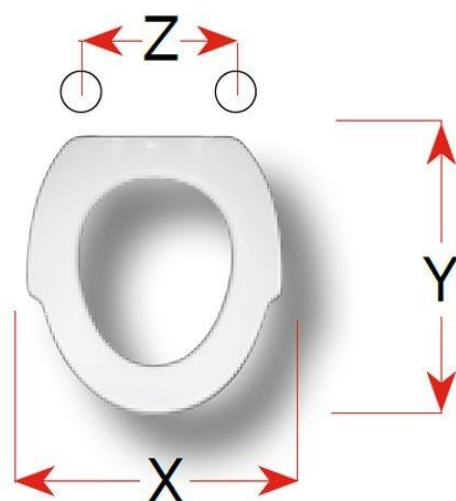

mybagno

SCHEMA TECNICA

OCEANO 1° VERS. MONO

Cod. articolo: S441P01

Copriwater in resina poliestere

X: 39
Y: 46
Z: 16,5