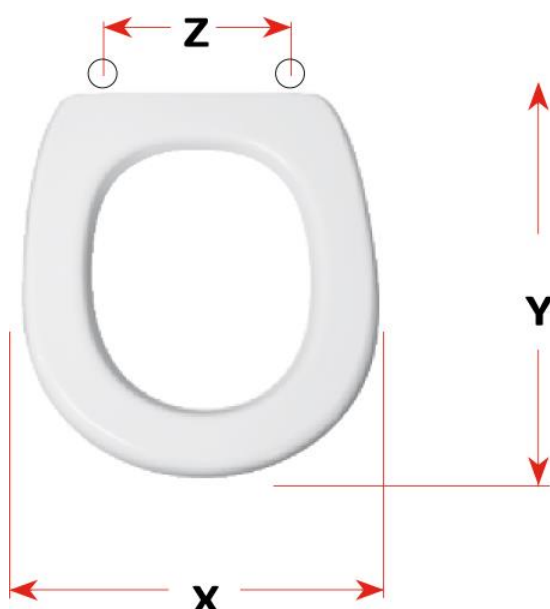

mybagno

SCHEMA TECNICA

KRIO NUOVO

Cod. articolo: S407P03

Copriwater in resina poliestere

X: 37,5

Y: 48,5

Z: 13,5