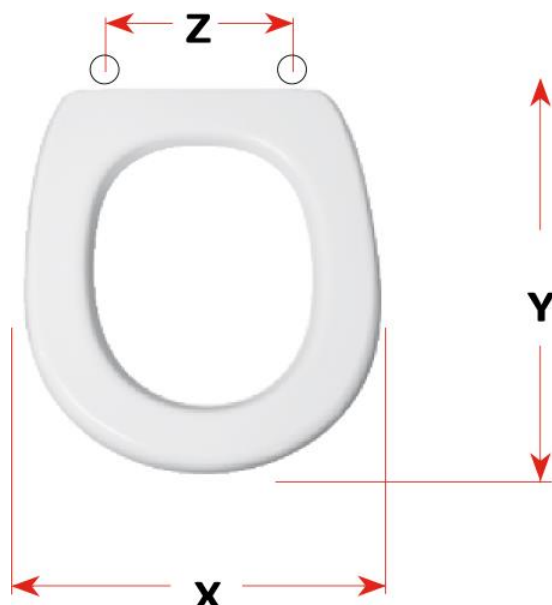

mybagno

SCHEMA TECNICA

KRIO SOSPESO

Cod. articolo: S407P02

Copriwater in resina poliestere

X: 37,5

Y: 48,5

Z: 13,5