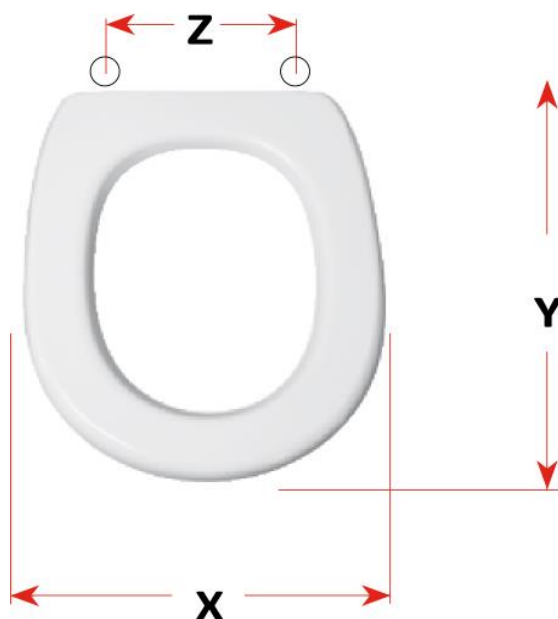

mybagno

SCHEDA TECNICA

OLD ITALY

Cod. articolo: S400P01

Copriwater in resina poliestere

X: 37

Y: 44

Z: 10,5 – 20,5